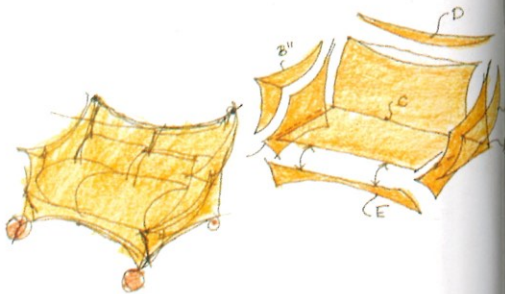

SILLA LIANA

Gemma Bernal
y Ramón Isern

**DOSSIER
SOFAS**

Nuevas formas
y materiales

FERNANDO SALAS

Interiorismo racional

LUZ ELECTRICA EN EL ARTE MODERNO

Los autores más representativos

HOLA-OLA ARFLEX

Diseño: Oscar Tusquets

Sofá de dos plazas y sofisticado diseño, especialmente en las líneas onduladas de su respaldo y brazos. Hola-Ola tiene estructura de madera y está relleno con el material Waterlily, no tóxico y totalmente reciclable. El sofá también puede

fabricarse de una o tres plazas. *This two-seater sofa boasts a sophisticated design, above all in the curving, wavy lines of the backrest and armrests. The Hola-Ola has a wooden structure and is stuffed with the non-toxic and 100% recyclable "Waterlily" material. Upon order, the sofa can be manufactured to seat from one to three people.*